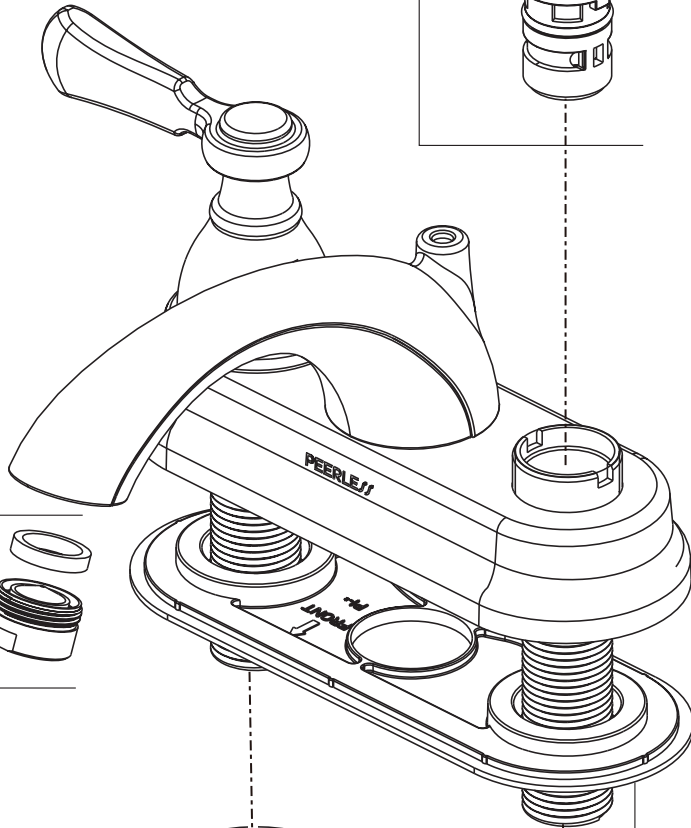

Models/Modelos/Modèles  
P2465LF  
Series/Series/Seria

▲ Specify Finish  
Especifique el acabado  
Précisez la Finition

**RP70276▲**  
Lift Rod  
Barra de Alzar  
Tige de Manoeuvre

**RP101325▲**  
Handle Assemblies  
Conjunto de manija  
Montage de la manette

**RP93981**  
Bonnet, Adapter & Valve Cartridge, Hot Side  
Bonete, Adaptador y Cartucho de la Válvula, Lado Caliente  
Chapeau, Adaptateur et Cartouche de soupape, Eau Chaude

**RP93982**  
Bonnet, Adapter & Valve Cartridge, Cold Side  
Bonete, Adaptador y Cartucho de la Válvula, Lado Frio  
Chapeau, Adaptateur et Cartouche de soupape, Eau Froide

**RP101332**  
Gasket & Baseplate  
Empaque y Placa de Base  
Joint et Plaque Definition

**RP38958▲**  
50/50 Pop-Up Assembly Less Lift Rod  
Ensamble del Desagüe Automático sin la barra para alzarlo  
Renvoi mécanique sans la trette